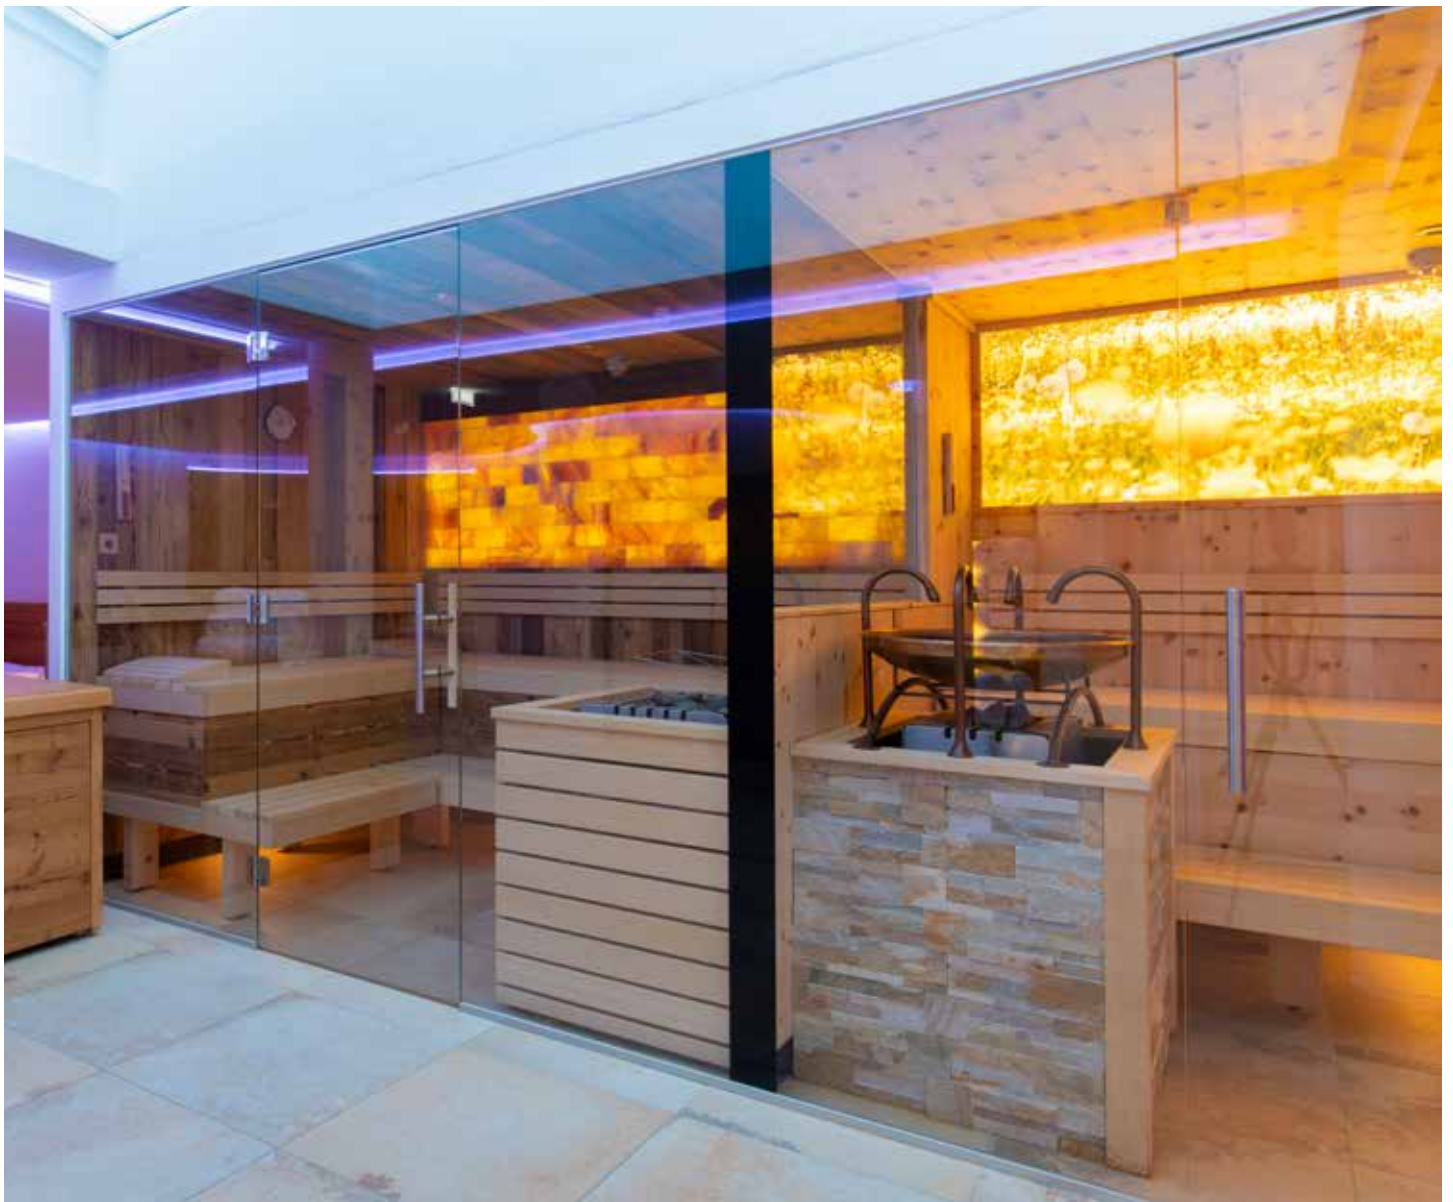

# Ski- und Spa- Hotel Anemone

*Das 4-Sterne Hotel erhielt einen neuen Wellnessbereich und neu gestaltete Zimmer, Lech a. Arlberg (A)*

Auf 1.450 Metern Seehöhe, eingebettet in die Arlberger Bergwelt und Lecher Berggipfel, befindet sich das zauberhafte Vier-Sterne Ski- und Spa-Hotel Anemone in Lech. Der Familienbetrieb mit 40 Zimmern, einem Wellnessbereich und gemütlichem Restaurant wurde von den beiden Schwestern Veronika und Eugenie Strolz in den 1970er Jahren aufgebaut und immer wieder erweitert. Seit kurzem ist der Neffe, Mathias Beiser, als Geschäftsführer im Hotel tätig und bringt zusätzlich neuen Schwung und Ideen mit ein.

Gemeinsam haben die ambitionierten Gastronomen in enger Zusammenarbeit mit den Professionisten im vergangenen Jahr ein paar wesentliche Neuerungen geschaffen.

Das Hauptaugenmerk war dabei auf die Renovierung des gesamten Wellnessbereiches gerichtet. In enger Zusammenarbeit zwischen

Veronika Strolz und der Firma Setz entstand eine neu gestaltete Erholungszone mit Kräutersauna, Soledampfbad, Salzauna sowie Relax-Bereich mit Wasserbetten. In dieser neu geschaffenen Atmosphäre fühlt der Gast sich wohl und die verschiedenen Angebote wie Bodymindwork, Yoga, Pilates, diverse Massagen u.v.m. runden das Wellnessangebot ab.

Auch die neu geschaffenen Zimmer tragen die Handschrift von Frau Strolz. Es entstand ein Familienzimmer mit zwei Schlafräumen und zwei Bädern. Die Wahl der Vorhänge, Leuchtkörper, Dekoration, etc. oblag ebenfalls der geübten Hand der Hausherrin, die – nach dem Motto „so schön voll Farbe, modernster Komfort, hell und freundlich und doch praktisch ...“ – stets auf der Suche nach dem Besten für Ihre Gäste ist.